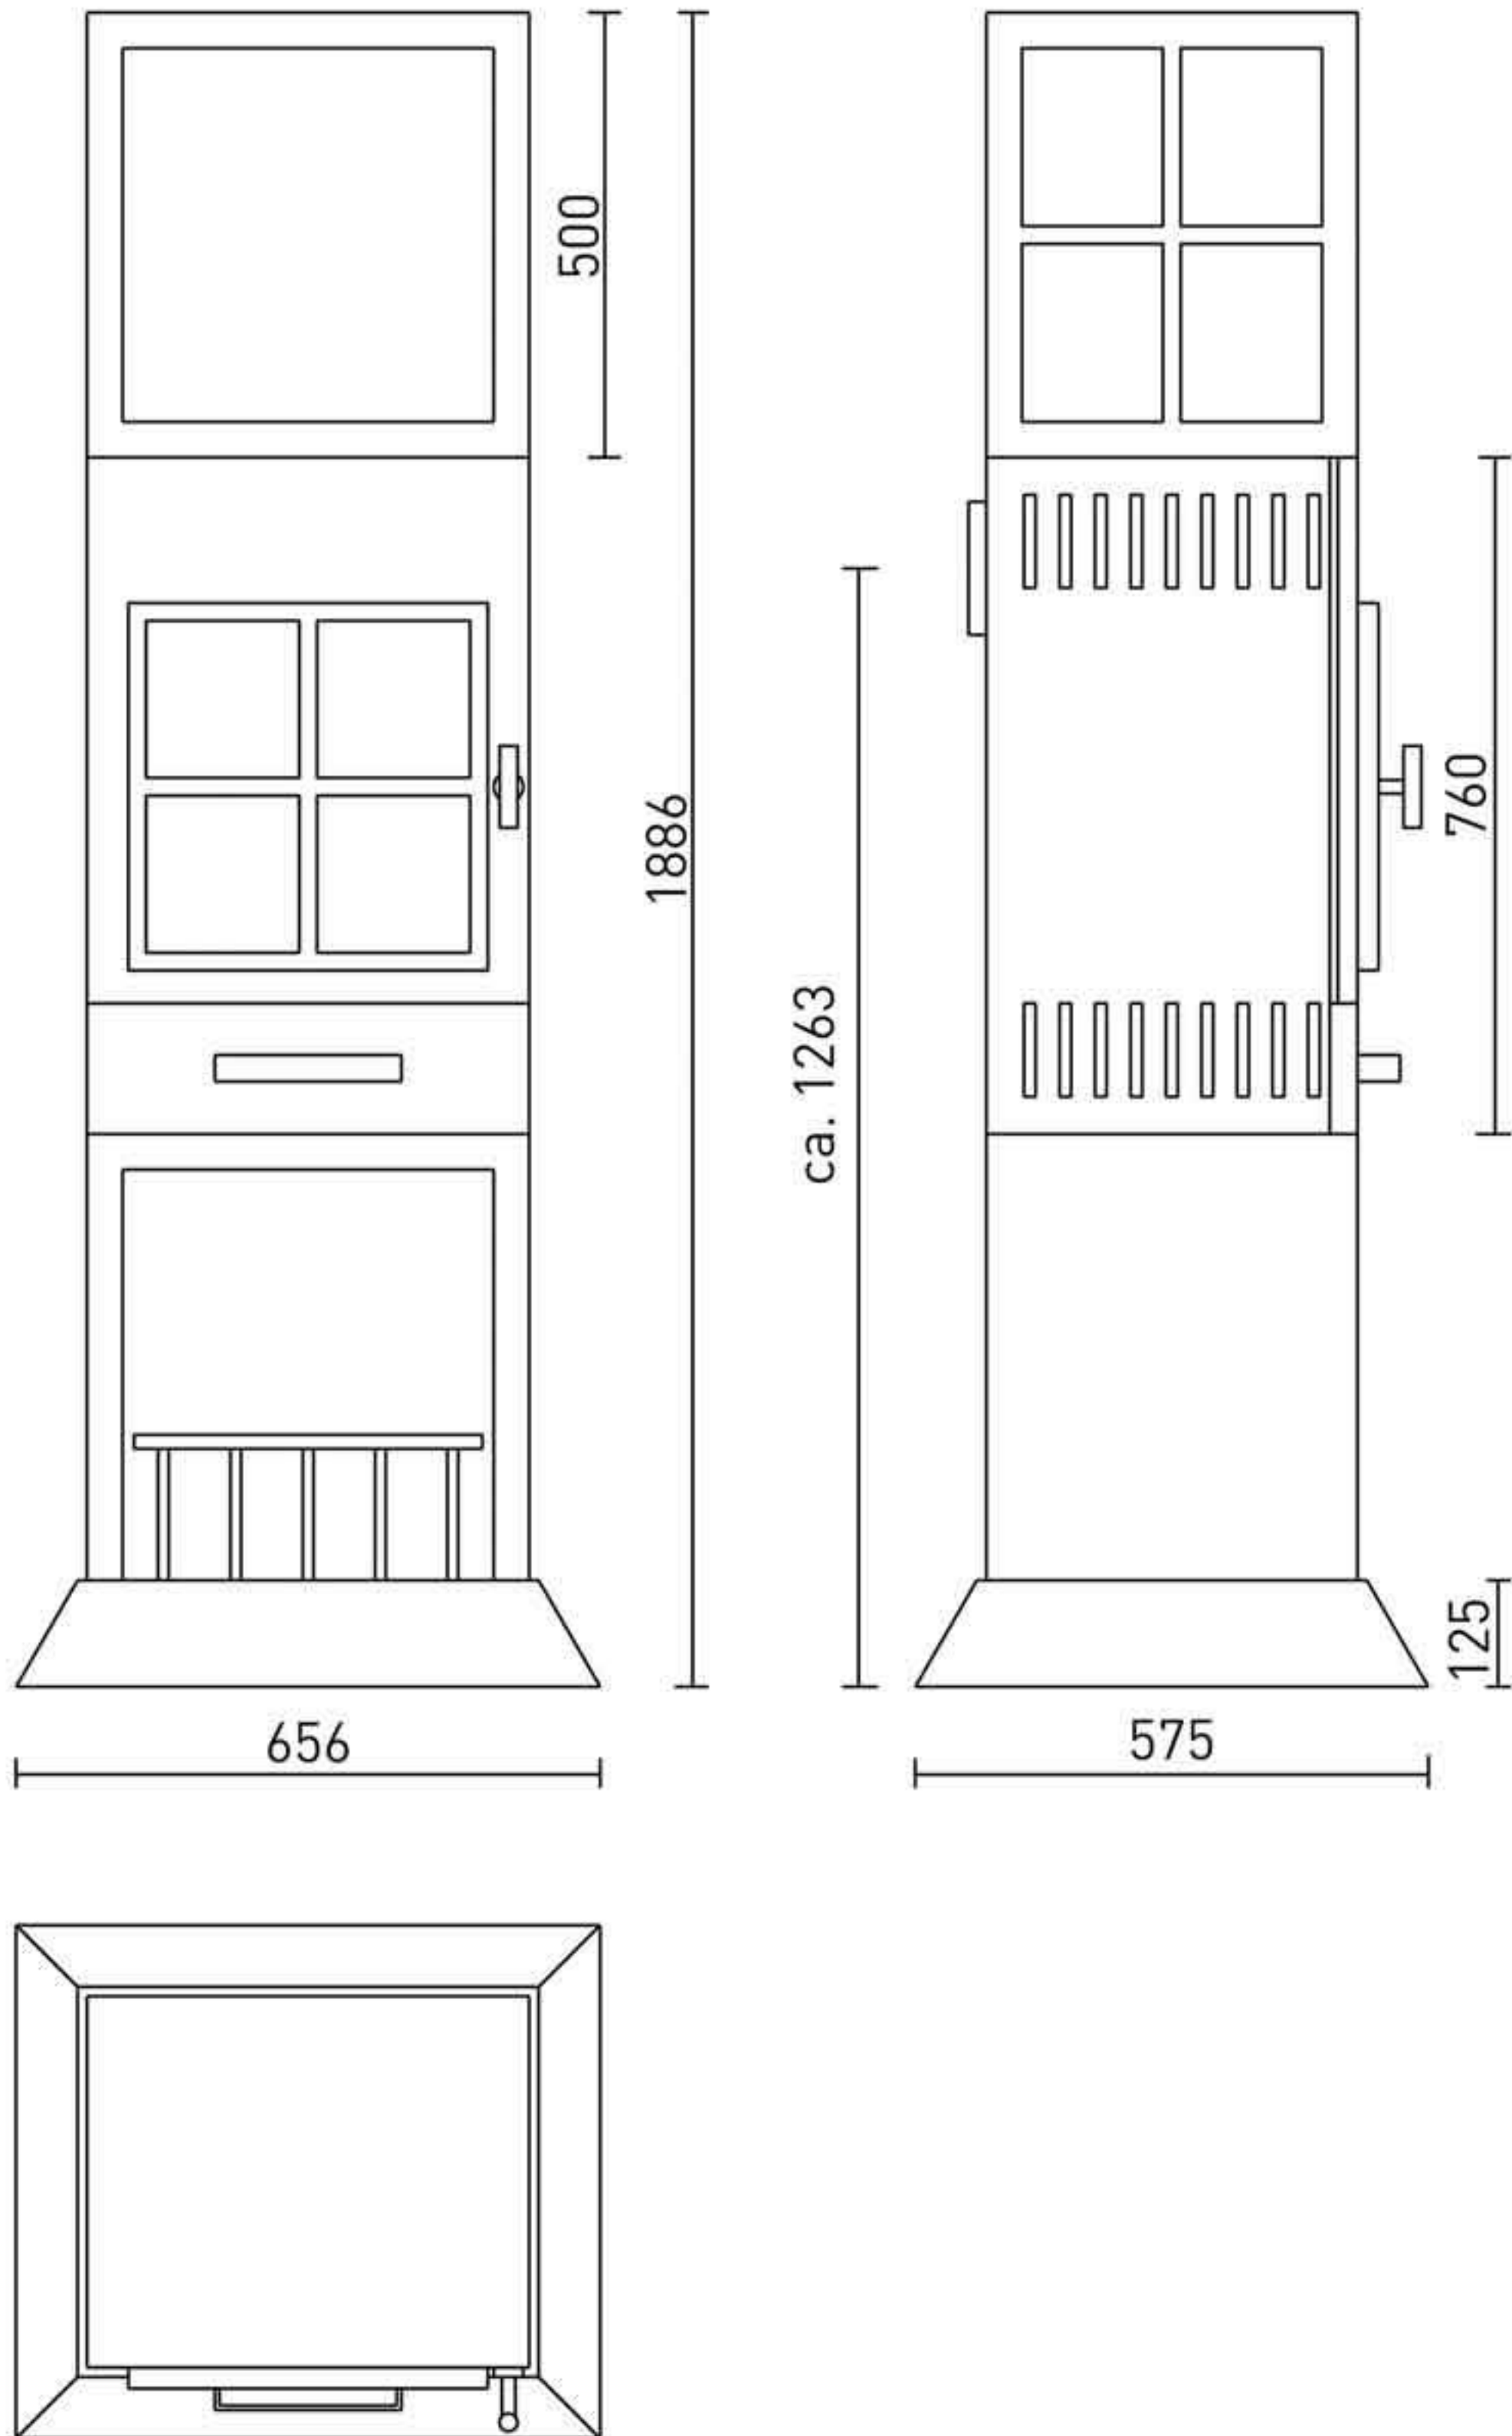

ARCHETYP "torre"

**OEKOTHERM**  
STUFE & CAMINETTI

39042 Bressanone (BZ)  
tel. 0472 802090  
www.oekotherm.it  
info@oekotherm.it