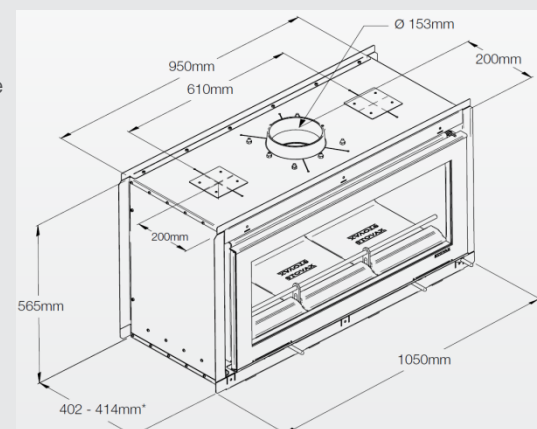

# RIVA | STUDIO 2 BIFACCIALE

**STOVAX**  
*Fire Your Imagination*

Riva Studio 2 Bifacciale profilo "Zero"

Riva Studio 2 Bifacciale profilo "Bauhaus"

La gamma di caminetti Stovax Riva Studio é molto apprezzata per la sua profondit  ridotta, lo scarico fumi di soli 150 mm e la sua vasta scelta di cornici e profili. Adesso questa gamma   stata ampliata di un camino a doppia facciata. Da un punto di vista progettuale il camino funge da elemento divisorio di due locali. Da entrambi i locali si pu  godere di un'eccezionale visione della fiamma, perch  grazie al suo sistema innovativo di flussi d'aria, i vetri non si sporcano.

## Caratteristiche e dimensioni:

- Camino bifacciale
- Ampia scelta di profili & cornici
- Possibilit  cornice diversa su entrambe le facciate
- Potenza nominale di 9 kW
- Sistema automatico di pulizia dei vetri
- Alta efficienza
- Presa d'aria esterna collegata direttamente alla camera di combustione
- Canalizzabile (optional)
- Profondit  di soli 402-414 mm
- Scarico fumi di 150 mm