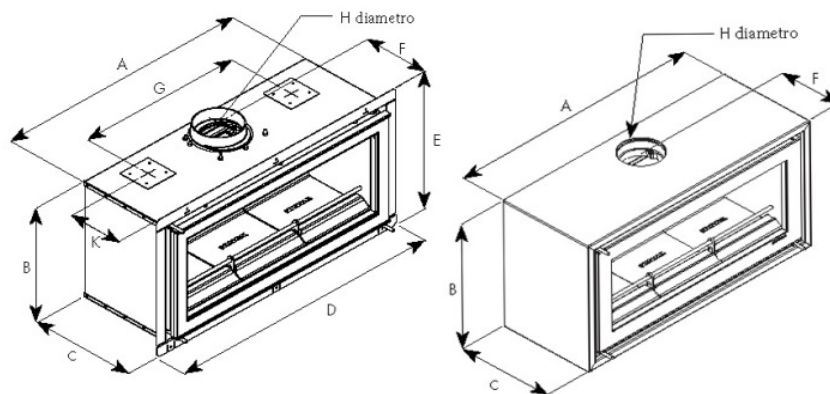

- Camino da libero appoggio
- Potenza nominale di 5 kW
- Alta efficienza
- Non canalizzabile
- Possibilità presa d'aria esterna
- Profondità di soli 38,2 cm
- Scarico fumi 150 mm

STOVAX
Fire Your Imagination

Riva Studio 500 Living su panca Riva

Studio 500 & Studio 500 Living | dimensioni

(dimensioni in mm)

	Studio 500	Studio 500 Living
A	552	607
B	415	479
C	350	382
D	628	-
E	497	-
F	246	260
G	380	-
H \varnothing	153	153
K	240	-
Peso	88kg	95Kg