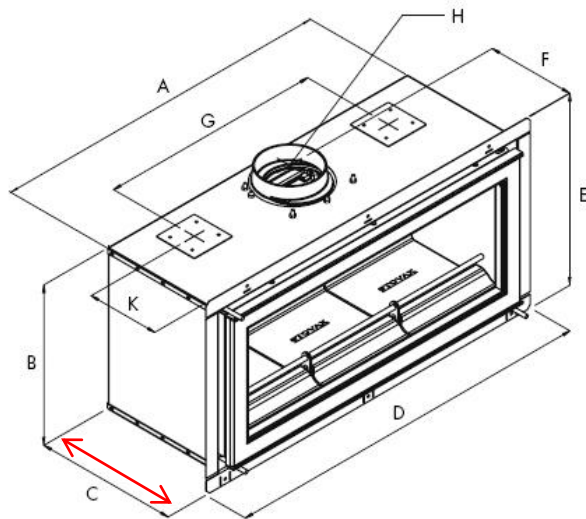

STOVAX

Fire Your Imagination

DESIGN STUDIO 1

Apertura necessaria per l'incasso

* gli ulteriori 300mm servono solo se viene installato il kit di canalizzazione aria calda

DIMENSIONI:

RIVA STUDIO 1

A	745 mm
B	415 mm
C	350 mm !!
D	821 mm
E	497 mm
F	246 mm
G	480 mm
H Ø	153 mm
K	240 mm
L	755 mm
M	435 mm
N	355 mm
peso	92 kg