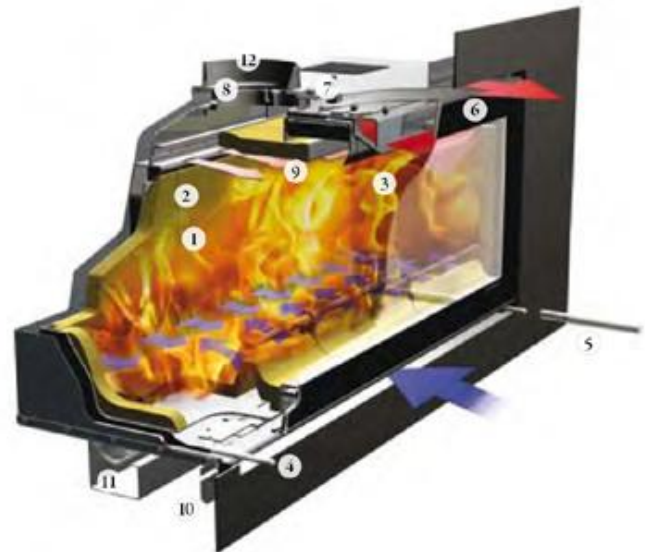

STOVAX

Fire Your Imagination

DESIGN STUDIO 1

Apertura necessaria per l'incasso

* gli ulteriori 300mm servono solo se viene installato il kit di canalizzazione aria calda

DIMENSIONI:

RIVA STUDIO 1

A	745 mm
B	415 mm
C	350 mm !!
D	821 mm
E	497 mm
F	246 mm
G	480 mm
H Ø	153 mm
K	240 mm
L	755 mm
M	435 mm
N	355 mm
peso	92 kg